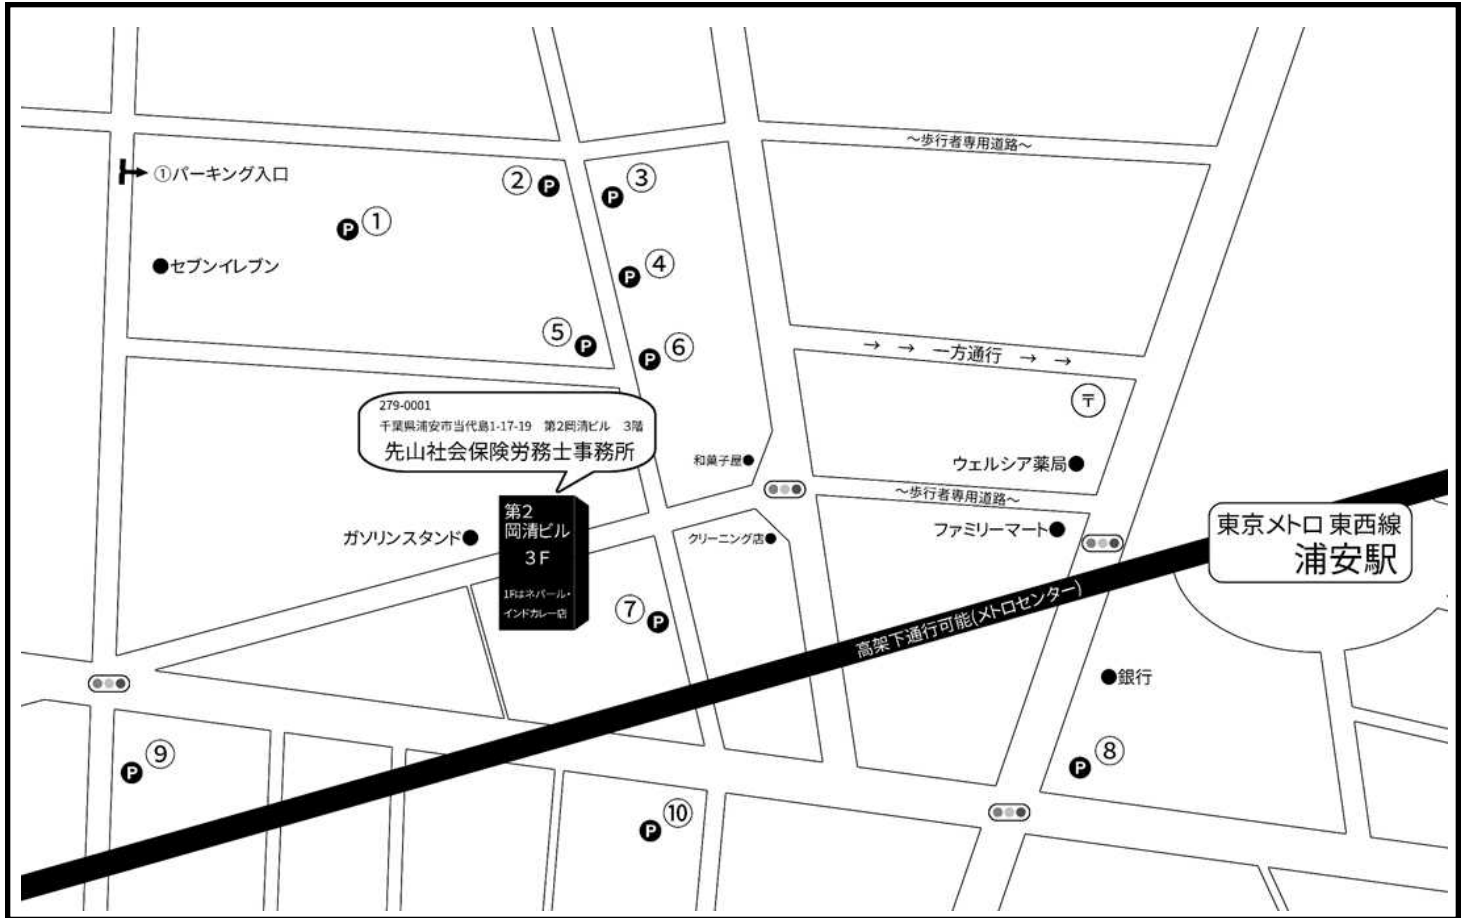

近隣の駐車場

システムパーク浦安当代島 (5 8 台)

エコロパーク浦安第 1 (2 台)

テクニカルパーク当代島 A 2 (6 台)

テクニカルパーク当代島 A 3 (4 台)

エコロパーク浦安第 3 (1 台)

エコロパーク浦安第 2 (1 台)

タイムズ浦安 (6 台)

東洋カーマックス浦安 (1 0 台)

三井のリパーク猫実 5 丁目第 2 駐車場 (6 台)

ベアビルタワーパーキング (1 0 0 台)

先山社会保険労務士事務所

0 4 7 - 3 2 1 - 6 0 3 2